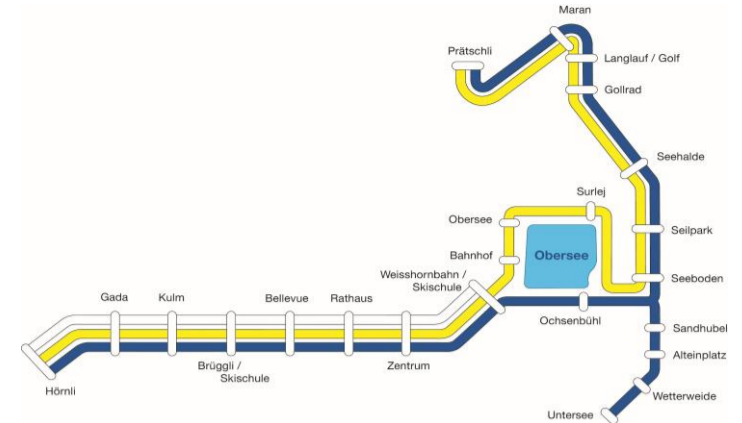

14 Uhr	15 Uhr	16 Uhr	17 Uhr	18 Uhr	19 Uhr
Hörnli	14:01	14:16	14:31	14:46	15:01	15:16
Gada	14:02	14:17	14:32	14:47	15:02	15:17
Kulm	14:03	14:18	14:33	14:48	15:03	15:18
Brüggli/Skischule	14:04	14:19	14:34	14:49	15:04	15:19
Bellevue	14:05	14:20	14:35	14:50	15:05	15:20
Rathaus	14:06	14:21	14:36	14:51	15:06	15:21
Zentrum	14:07	14:22	14:37	14:52	15:07	15:22
Weishornbahn/Skischule	14:08	14:23	14:38	14:53	15:08	15:23
Bahnhof an	14:09	14:24	14:39	14:54	15:09	15:24
RhB ab	14:10	14:25	14:40	14:55	15:10	15:25
RhB an	14:11	14:26	14:41	14:56	15:11	15:26
Bahnhof ab	14:12	14:27	14:42	14:57	15:12	15:27
Weishornbahn/Skischule	14:13	14:28	14:43	14:58	15:13	15:28
Obersee	14:14	14:29	14:44	14:59	15:14	15:29
Surlej	14:15	14:30	14:45	15:00	15:15	15:30
Ochsenbühl	14:16	14:31	14:46	15:01	15:16	15:31
Sandhubel	14:17	14:32	14:47	15:02	15:17	15:32
Alteinplatz	14:18	14:33	14:48	15:03	15:18	15:33
Untersee	14:19	14:34	14:49	15:04	15:19	15:34
Wetterweide	14:20	14:35	14:50	15:05	15:20	15:35
Seeboden	14:21	14:36	14:51	15:06	15:21	15:36
Selpark	14:22	14:37	14:52	15:07	15:22	15:37
Seehalde	14:23	14:38	14:53	15:08	15:23	15:38
Langlauf/Golf	14:24	14:39	14:54	15:09	15:24	15:39
Maran	14:25	14:40	14:55	15:10	15:25	15:40
Prättschli	14:26	14:41	14:56	15:11	15:26	15:41

Fahrtrichtung

Hörnli 61: Untersee / 62: Prättschli

	7 Uhr	8 Uhr	9 Uhr	10 Uhr	11 Uhr	12 Uhr	13 Uhr
Prättschli	7:15	7:53	8:23	8:53	9:23	9:53	10:23
Maran	7:16	7:54	8:24	8:54	9:24	9:54	10:24
Langlauf/Golf	7:17	7:55	8:25	8:55	9:25	9:55	10:25
Gollrad	7:18	7:56	8:26	8:56	9:26	9:56	10:26
Seehalde	7:19	7:57	8:27	8:57	9:27	9:57	10:27
Selpark	7:20	7:58	8:28	8:58	9:28	9:58	10:28
Seeboden	7:21	7:59	8:29	8:59	9:29	9:59	10:29
Sandhubel	7:22	8:00	8:30	9:00	9:30	10:00	10:30
Alteinplatz	7:23	8:01	8:31	9:01	9:31	10:01	10:31
Untersee	7:24	8:02	8:32	9:02	9:32	10:02	10:32
Wetterweide	7:25	8:03	8:33	9:03	9:33	10:03	10:33
Obersee	7:26	8:04	8:34	9:04	9:34	10:04	10:34
Surlej	7:27	8:05	8:35	9:05	9:35	10:05	10:35
Ochsenbühl	7:28	8:06	8:36	9:06	9:36	10:06	10:36
Sandhubel	7:29	8:07	8:37	9:07	9:37	10:07	10:37
Alteinplatz	7:30	8:08	8:38	9:08	9:38	10:08	10:38
Untersee	7:31	8:09	8:39	9:09	9:39	10:09	10:39
Wetterweide	7:32	8:10	8:40	9:10	9:40	10:10	10:40
Seeboden	7:33	8:11	8:41	9:11	9:41	10:11	10:41
Selpark	7:34	8:12	8:42	9:12	9:42	10:12	10:42
Seehalde	7:35	8:13	8:43	9:13	9:43	10:13	10:43
Langlauf/Golf	7:36	8:14	8:44	9:14	9:44	10:14	10:44
Maran	7:37	8:15	8:45	9:15	9:45	10:15	10:45
Gada	7:38	8:16	8:46	9:16	9:46	10:16	10:46
Kulm	7:39	8:17	8:47	9:17	9:47	10:17	10:47
Brüggli/Skischule	7:40	8:18	8:48	9:18	9:48	10:18	10:48
Hörnli	7:41	8:19	8:49	9:19	9:49	10:19	10:49

	14 Uhr	15 Uhr	16 Uhr	17 Uhr	18 Uhr
Prättschli	14:23	14:53	15:23	15:53	16:23
Maran	14:24	14:54	15:24	15:54	16:24
Langlauf/Golf	14:25	14:55	15:25	15:55	16:25
Gollrad	14:26	14:56	15:26	15:56	16:26
Seehalde	14:27	14:57	15:27	15:57	16:27
Selpark	14:28	14:58	15:28	15:58	16:28
Seeboden	14:29	14:59	15:29	15:59	16:29
Sandhubel	14:30	15:00	15:30	16:00	16:30
Alteinplatz	14:31	15:01	15:31	16:01	16:31
Untersee	14:32	15:02	15:32	16:02	16:32
Wetterweide	14:33	15:03	15:33	16:03	16:33
Obersee	14:34	15:04	15:34	16:04	16:34
Surlej	14:35	15:05	15:35	16:05	16:35
Ochsenbühl	14:36	15:06	15:36	16:06	16:36
Sandhubel	14:37	15:07	15:37	16:07	16:37
Alteinplatz	14:38	15:08	15:38	16:08	16:38
Untersee	14:39	15:09	15:39	16:09	16:39
Wetterweide	14:40	15:10	15:40	16:10	16:40
Seeboden	14:41	15:11	15:41	16:11	16:41
Selpark	14:42	15:12	15:42	16:12	16:42
Seehalde	14:43	15:13	15:43	16:13	16:43
Langlauf/Golf	14:44	15:14	15:44	16:14	16:44
Maran	14:45	15:15	15:45	16:15	16:45
Gada	14:46	15:16	15:46	16:16	16:46
Kulm	14:47	15:17	15:47	16:17	16:47
Brüggli/Skischule	14:48	15:18	15:48	16:18	16:48
Hörnli	14:49	15:19	15:49	16:19	16:49

15. April - 7. Juni 2024

Fahrtrichtung

61: Untersee / Prättschli

RhB: verspätete Züge werden nicht abgewartet