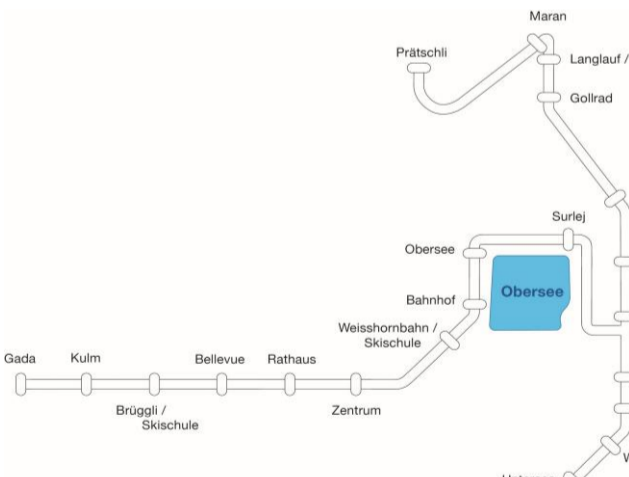

Fahrtrichtung

61: Fahrtrichtung Kulm / Gada

	9:59	10:59	11:59	12:59	13:59	14:59	15:59
Prättschli	10:00	11:00	12:00	13:00	14:00	15:00	16:00
Maran	10:01	11:01	12:01	13:01	14:01	15:01	16:01
Langlauf/Golf	10:02	11:02	12:02	13:02	14:02	15:02	16:02
Gollrad	10:03	11:03	12:03	13:03	14:03	15:03	16:03
Seehalde	10:04	11:04	12:04	13:04	14:04	15:04	16:04
Selpark	10:05	11:05	12:05	13:05	14:05	15:05	16:05
Seeboden	10:06	11:06	12